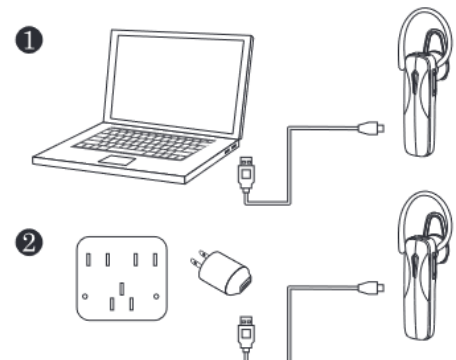

Lataaminen:

Sisääntulo MicroUSB DC 5V

Latausaika noin 1 – 1,5 tuntia

Puhe/soittoaika noin 3 tuntia

Valmiusaika noin 50 tuntia

1) Kytke latauskaapeli tietokoneeseen tai USB-laturiin
2) Kytke latauskaapelin MicroUSB-pää kuulokkeen MicroUSB-
  LED-valo on punainen kun lataus on käynnissä ja vaaleansininen
  kun akku on täynnä.