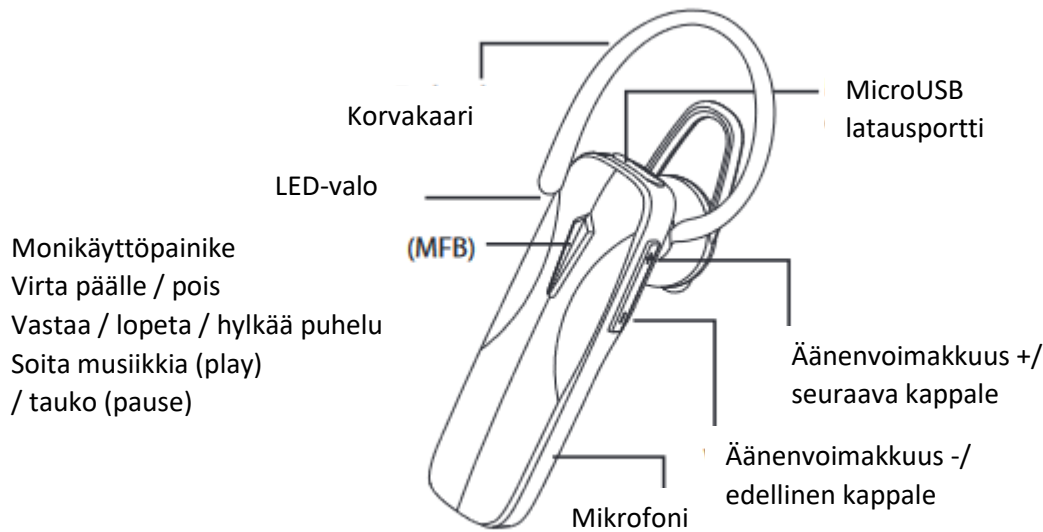

maxell

Bluetooth® Headset

MXH-HS03

Käyttöohjeet

FI

Pakettiin kuuluu:

Maxell MXH-HS03 Bluetooth® mono kuulokemikrofoni x1

Korvakaari x1

Korva-osa x1

Käyttöohjeet x1

USB – MicroUSB latauskaapeli (noin 20 cm) x1

Tuotteen osat

Lataaminen:

Sisääntulo MicroUSB DC 5V

Latausaika noin 1 – 1,5 tuntia

Puhe/soittoaika noin 3 tuntia

Laittaminen päälle/pois ja parittaminen

1. Laita päälle: Kun laite on pois päältä, paina MFB nappia 5 sekuntia käynnistääksesi laitteen. Laite menee paritustilaan. Sininen ja punainen valo vilkkuvat vuorotellen.
2. Paritus: Seuraa älylaitteen ohjeita Bluetooth-laitteen lisäämisestä, valitse MXH-HS03 laitteen saatavissa olevista Bluetooth-laitteista. Kun paritus onnistuu, sininen led vilkkuu kerran viidessä sekunnissa.
Huomio! Jos laite kysyy PIN-koodia parituksen yhteydessä, vakiokoodi on 0000
3. Laita pois päältä: Kun laite on päällä, paina MFB nappia 5 sekuntia, punainen valo vilkkuu 3 kertaa ja laite menee pois päältä.
4. Automaattinen sulkeutuminen: Jos MXH-HS03 ei ole ollut yhteydessä mihinkään laitteeseen 3 minuuttiin, se menee automaattisesti pois päältä.